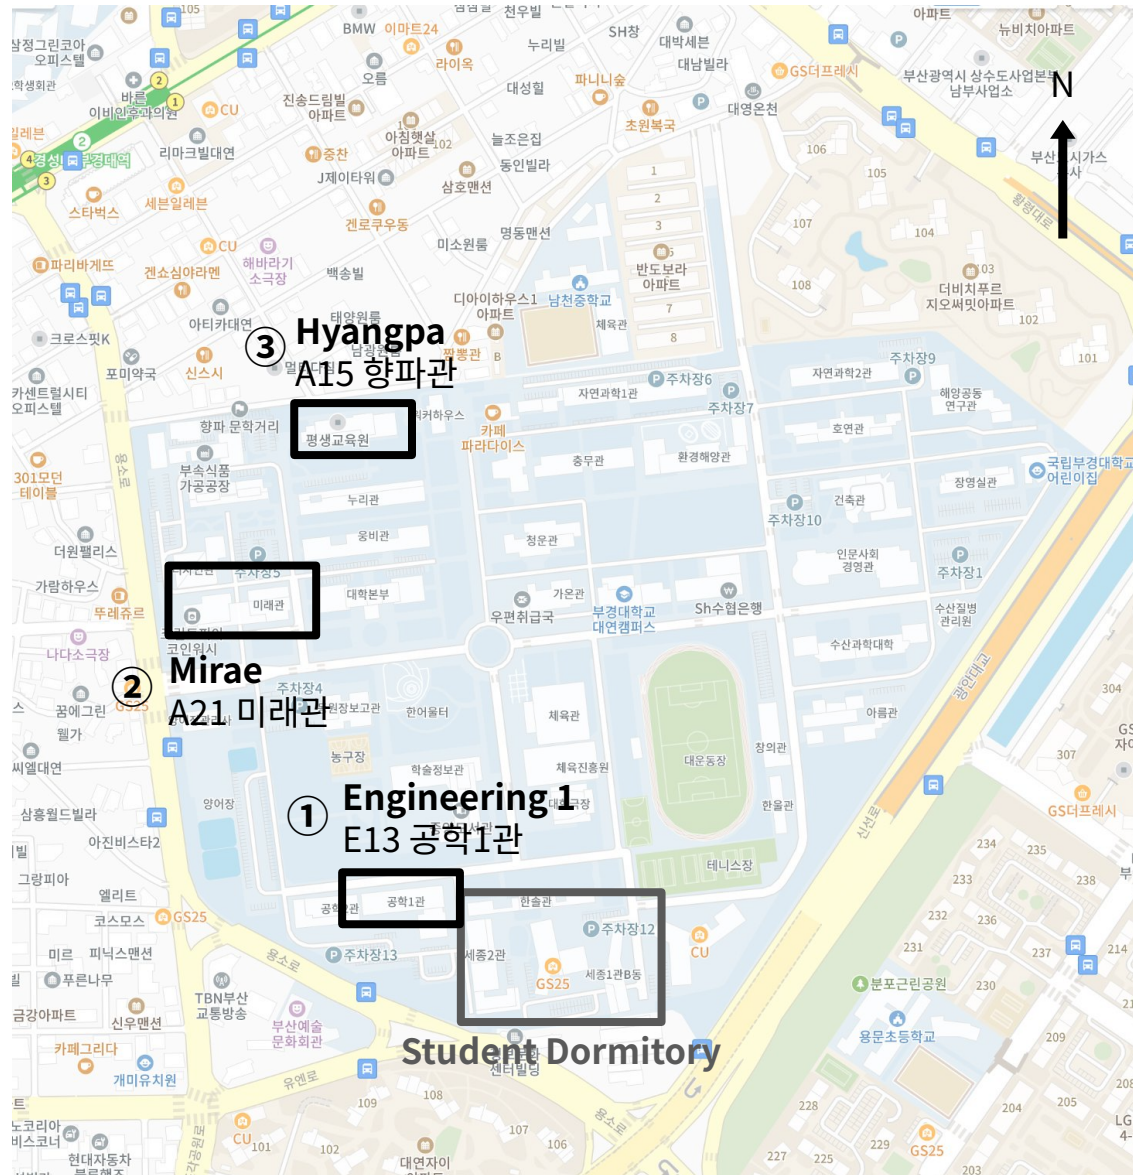

PKNU

Pukyong National University 국립부경대학교

Address

45, Yongso-ro
Nam-gu
Busan
48513
Republic of Korea

부산광역시 남구 용소로 45

OpenStreetMap

<https://www.openstreetmap.org/way/480816518>